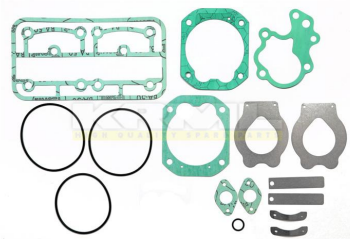

1120167

Kompresör Tamir Takımı / Kompresör Tamir Takımı / Kompresör Tamir Takımı

Model / модель	Oem Ref No	Uzunluk / Length / длина
NL SERIES	51541017212	
NG SERIES	51541017215	
NU SERIES	51541017243	
SL SERIES	51541019215