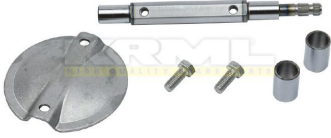

Model / модель	Oem Ref No	Uzunluk / Length / длина
AXOR 3228 OM906	9061400353	

1043315

Egsoz Fren Kelebeği Komple / Egsoz Fren Kelebeği Komple / Egsoz Fren Kelebeği

Model / модель	Oem Ref No	Uzunluk / Length / длина
ATEGO OM904	9041400253	

1043316

Egsoz Fren Kelebeği Komple / Egsoz Fren Kelebeği Komple / Egsoz Fren Kelebeği

Model / модель	Oem Ref No	Uzunluk / Length / длина
ATEGO OM904	9040900128	

1043319

Egsoz Fren Kelebeği Tamir Takımı / Egsoz Fren Kelebeği Tamir Takımı / Egsoz Fren