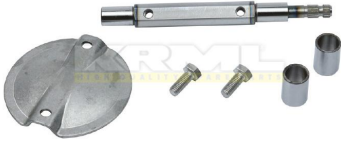

1043320

Egsoz Fren Kelebeği Tamir Takımı / Egsoz Fren Kelebeği Tamir Takımı / Egsoz Fren

Model / модель / Takımı	Oem Ref No	Uzunluk / Length / длина
ACTROS	5421400063