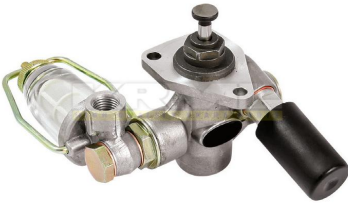

1100434

Mazot Otomatiği / Mazot Otomatiği / Mazot Otomatiği

Model / модель	Oem Ref No	Uzunluk / Length / длина
	371780 353392 1953750 BOSCH 0 440 008 069