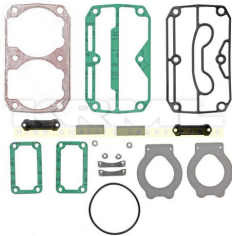

1120129

Kompresör Tamir Takımı / Kompresör Tamir Takımı / Kompresör Tamir Takımı

Model / модель	Oem Ref No	Uzunluk / Length / длина
STRALIS	504033988	
EUOTRAKKER	504079460	
EUROTECH	504055169	
EUROSTAR	504079461